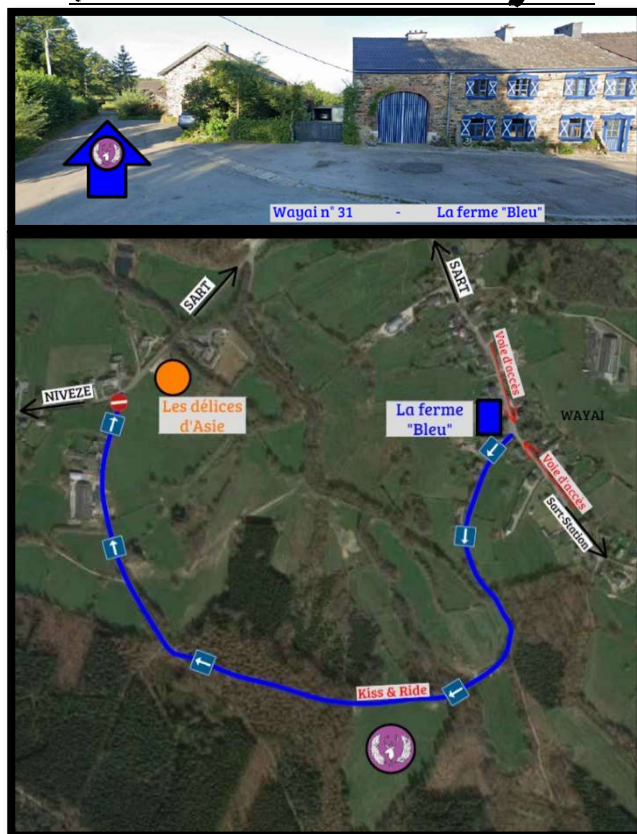

Prairie du Wayai

À bientôt !

Animateur d'Unité :

Charles Seynaeve (Gavial)
0472/911.235