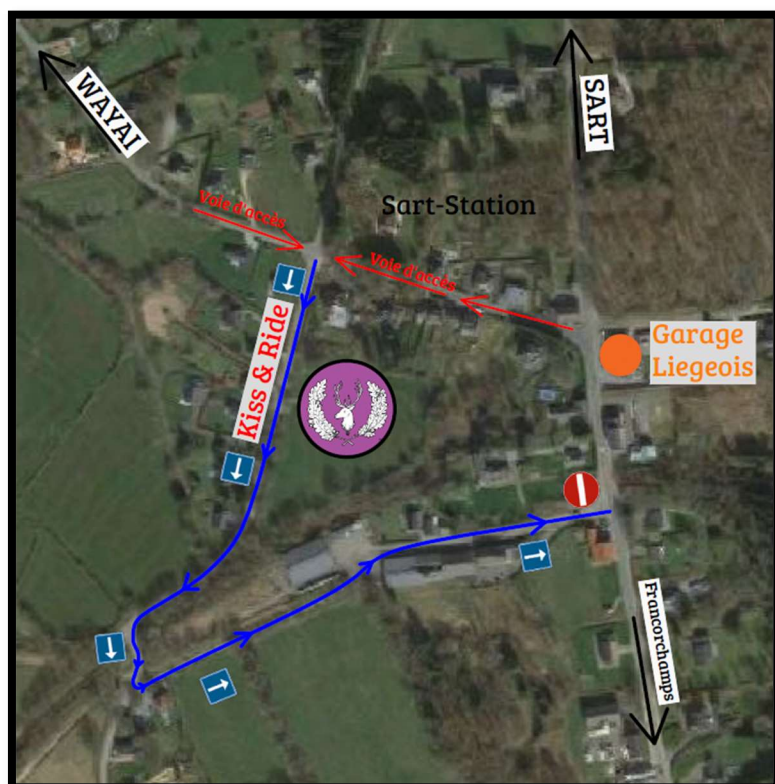

Local Scout Sart-Station